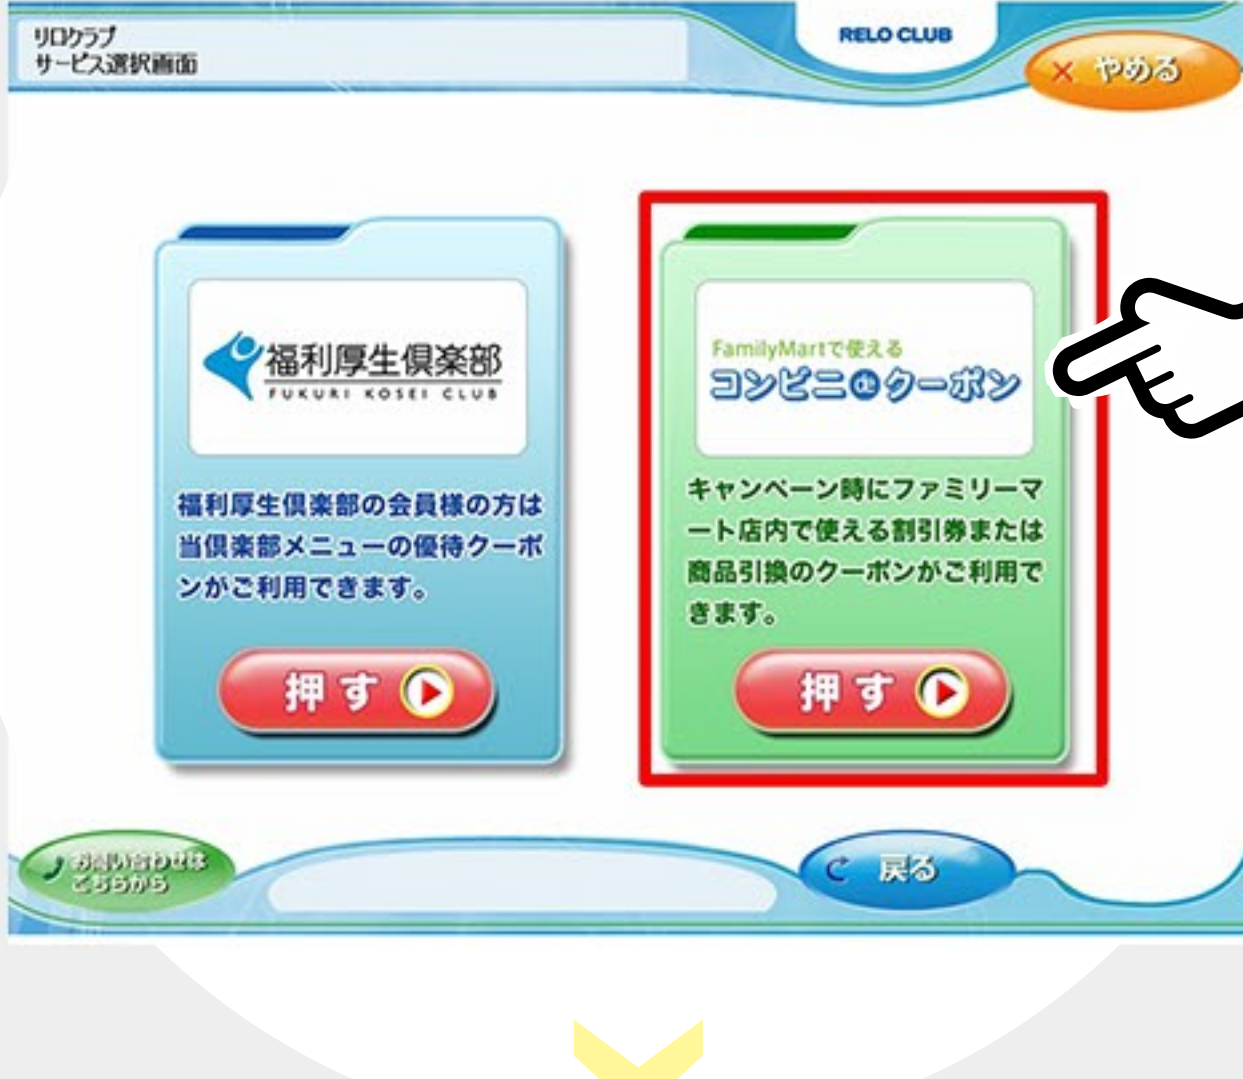

# コンビニdeクーポン 発券方法

ファミポート端末

Family Mart店舗に設置してあるファミポート端末より、レジ精算時にご利用いただけるクーポン券をお引き出してください。

COUPON GET!!

- 1 トップメニューより「クーポン券・福利厚生サービス」を選択

- 2 「福利厚生」を選択

- 3 「RELO CLUB」を選択

- 4 「コンビニdeクーポン」を選択